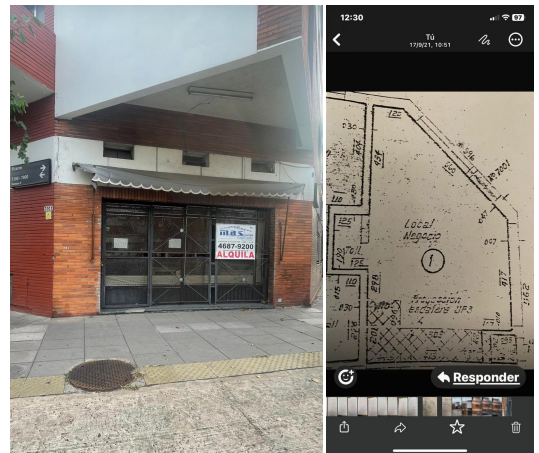

Alquiler ARS 590,000